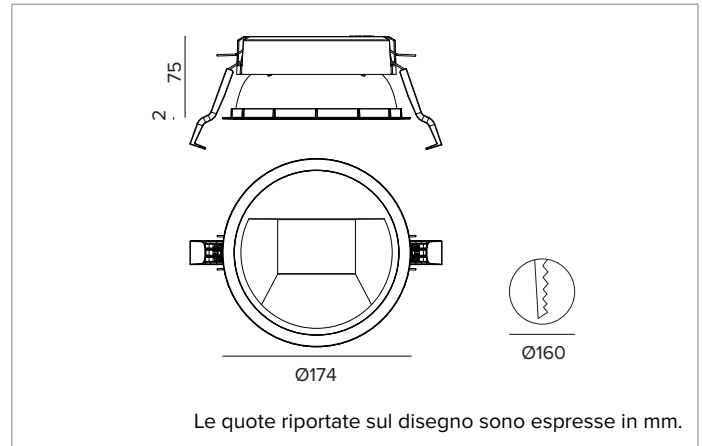

1T8319EL80 | CCTEVO WALL WASHER 160

Downlight da incasso a LED in versione trim

		3000K	H(m)	D1(m)	D2(m)	E _{max} (lx)	
		Ra80	42°	77°			
Fixture Power		35W	1	0.86	1.70	2652	
Source Flux		4838lm	2	1.73	3.40	663	
Fixture Flux		3352lm	3	2.59	5.11	295	
Efficacy		97lm/W	4	3.46	6.81	166	
TS1574	I _{max} =633cd/klm	I _{max}	3064cd	5	4.32	8.51	106

CCT nominale: 3000K

Durata utile (L80/B10): >50000h tq +25°C

CARATTERISTICHE ILLUMINOTECNICHE

Ottica WW: riflettore asimmetrico in alluminio pre-anodizzato ad alta riflettanza, schermo di chiusura - in materiale acrilico - olografico e diffondente, elementi strutturali in termoplastica.

Ottica: WALL WASHER

Rendimento ottico: 69%

Flusso apparecchio: 3352lm

Efficienza luminosa: 97lm/W

Sicurezza fotobiologica: Conforme al gruppo di rischio basso RG1

CARATTERISTICHE MECCANICHE

Dissipatore in pressofusione di alluminio di colore nero. Struttura in materiale termoplastico nero, frontale cut-off termoplastico verniciato bianco. Guarnizione in silicone per la tenuta ad acqua e polvere. Versione trim con anello integrato bianco.

Colore e finitura: Bianco gesso

Peso: 0,8Kg

Versione: TRIM

Grado di protezione: IP20 per la parte incassata

Grado di protezione: IP54 per la parte in vista

CARATTERISTICHE ELETTRICHE

Driver integrato elettronico ON-OFF.